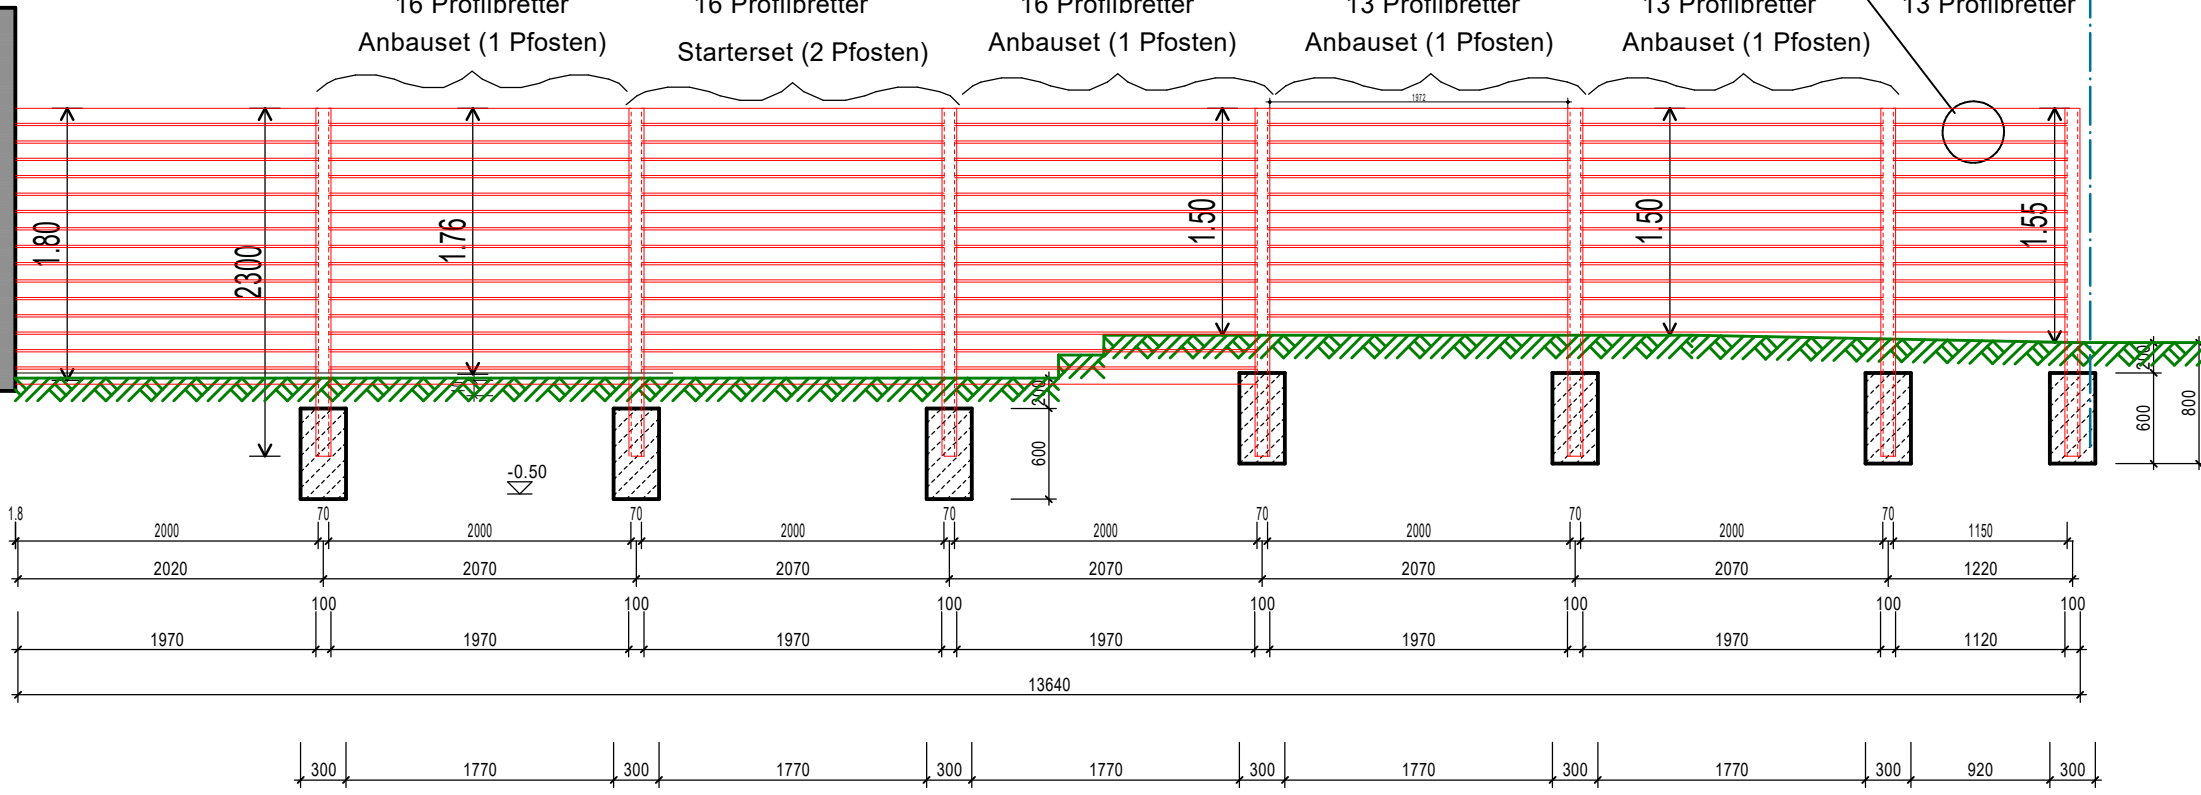

Ansicht 1:50

- 1x Starterset (2 Pfosten)
 - 5x Anbauset (1 Pfosten)
 - 13x Profilbretter
 - 12x Federprofil
 - 1x Abschlußprofil
- } einschl. Zuschnitt

sichtbares Maß
Federprofil
15mm?

Detail 1:10

Grundstücksgrenze

Individuelle Befestigung an der Garage

6.90

16 Profilbretter
Anbauset (1 Pfosten)

16 Profilbretter
Anbauset (1 Pfosten)

16 Profilbretter
Starterset (2 Pfosten)

16 Profilbretter
Anbauset (1 Pfosten)

13 Profilbretter
Anbauset (1 Pfosten)

13 Profilbretter
Anbauset (1 Pfosten)

Anbauset (ohne Pfosten)
Zuschnitt auf 1,19m

13 Profilbretter

1.8	2000	70	2000	70	2000	70	2000	70	2000	70	2000	70	2000	70	1150						
	2020		2070		2070		2070		2070		2070		2070		1220						
		100		100		100		100		100		100		100		100					
	1970		1970		1970		1970		1970		1970		1970		1120						
	13640																				
	300		1770		300		1770		300		1770		300		1770		300		920		300