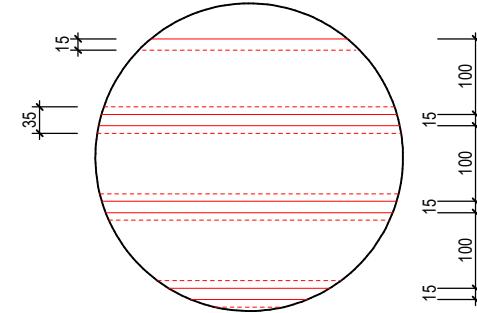

Ansicht 1:50

- 1x Starterset (2 Pfosten)
 - 5x Anbauset (1 Pfosten)
 - 13x Profilbretter
 - 12x Federprofil
 - 1x Abschlußprofil
- } einschl. Zuschnitt

sichtbares Maß
Federprofil
15mm?

Detail 1:10

Grundstücksgrenze

13 Profilbretter
Anbauset (1 Pfosten)

Anbauset (ohne Pfosten)
Zuschnitt auf 1,19m

13 Profilbretter

1.8	2000	70	2000	70	2000	70	2000	70	2000	70	2000	70	2000	70	1150						
	2020		2070		2070		2070		2070		2070		2070		1220						
		100		100		100		100		100		100		100		100					
	1970		1970		1970		1970		1970		1970		1970		1120						
	13640																				
	300		1770		300		1770		300		1770		300		1770		300		920		300